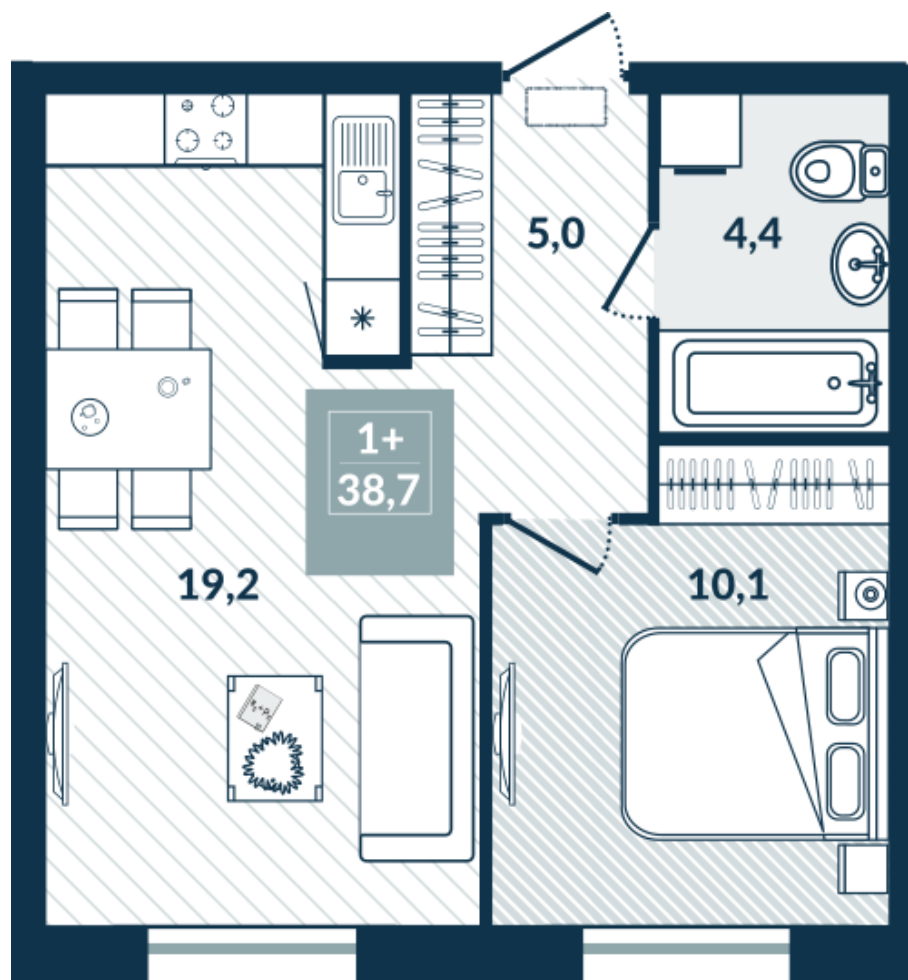

4

этаж

1

спальни

38,7

м²

площадь

ТИП: СТАНДАРТ

ОТДЕЛКА: WHITE-WALL

АРТИКУЛ: 2_4_07

- УЛУЧШЕННАЯ ЧЕРНОВАЯ ОТДЕЛКА WHITE-WALL
- ВЫСОКИЕ ОКНА
- ГОРИЗОНТАЛЬНАЯ РАЗВОДКА СИСТЕМЫ ОТОПЛЕНИЯ
- ВЫСОТА ПОТОЛКОВ 2,74 М

₽ 3 400 000

Файл сгенерирован 30.08.2019