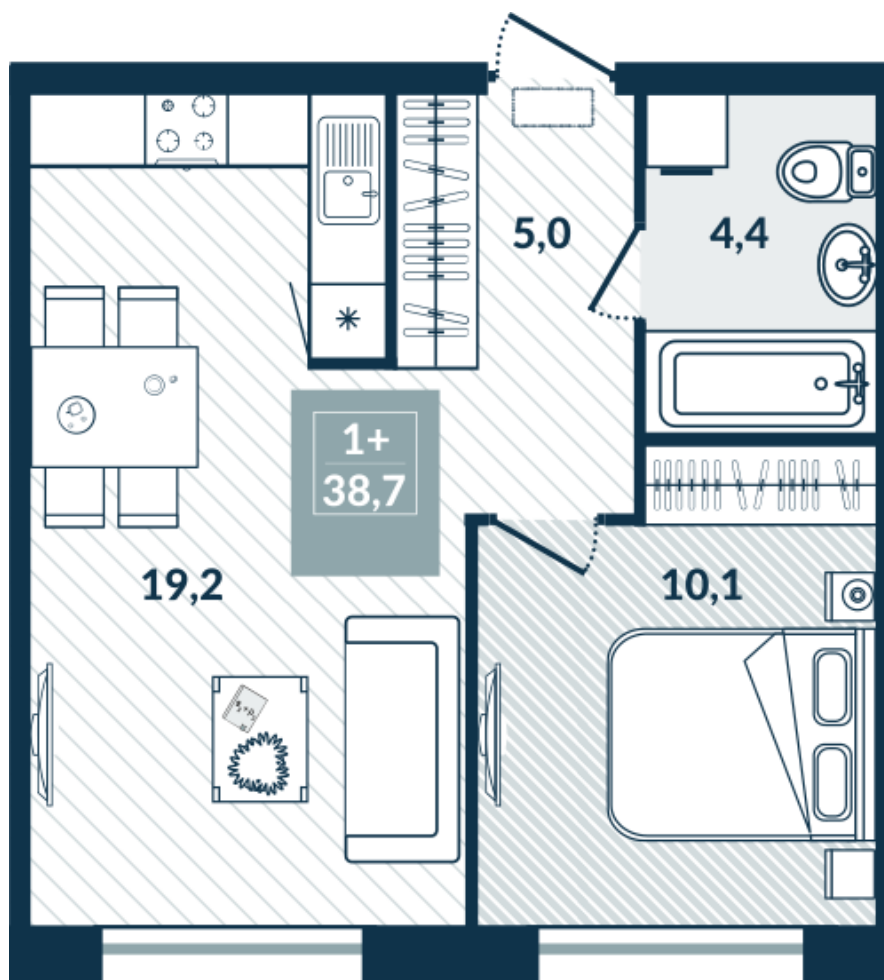

5

этаж

1

спальни

38,7

м²

площадь

ТИП: СТАНДАРТ

ОТДЕЛКА: WHITE-WALL

АРТИКУЛ: 2_5_05

- УЛУЧШЕННАЯ ЧЕРНОВАЯ ОТДЕЛКА WHITE-WALL
- ВЫСОКИЕ ОКНА
- ГОРИЗОНТАЛЬНАЯ РАЗВОДКА СИСТЕМЫ ОТОПЛЕНИЯ
- ВЫСОТА ПОТОЛКОВ 2,74 М

₽ 3 150 000

Файл сгенерирован 30.08.2019