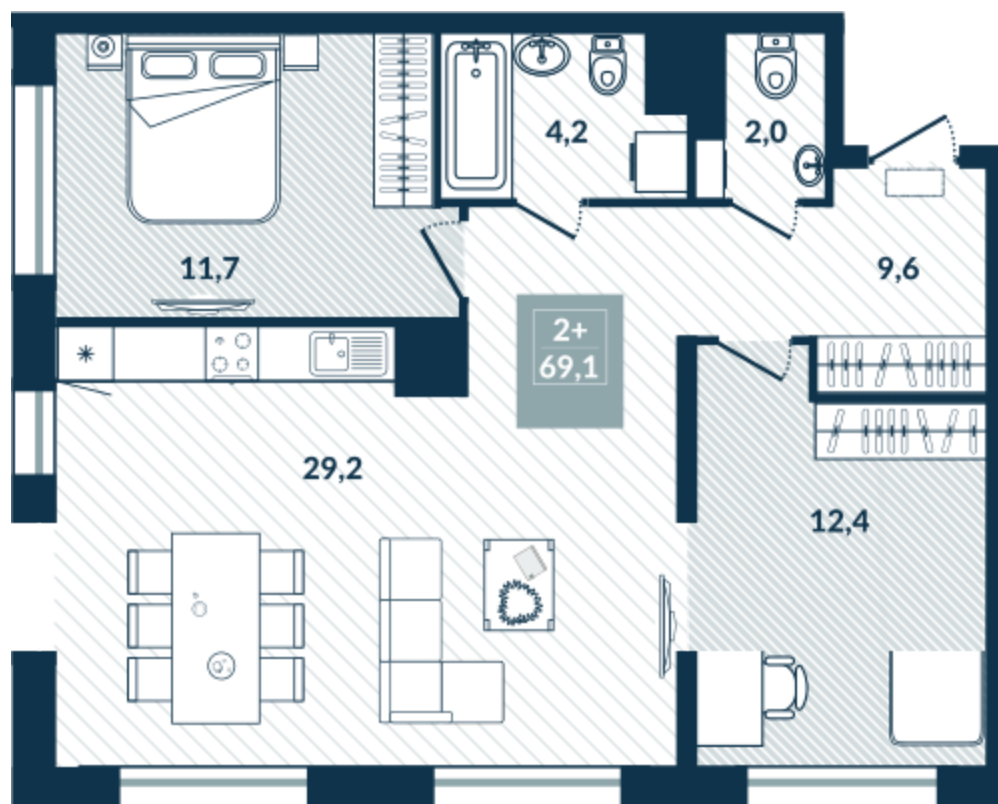

+7 (3452) 588-160

info@domnewton.ru

г. Тюмень, ул. Пароходская, 4/2

График работы:

Пн-Пт 10:00 - 19:00 Мы всегда на связи +7 (3452) 588-160

В воскресенье работаем по предварительной договоренности

5

этаж

2

спальни

69,1

площадь

ТИП: СТАНДАРТ

ОТДЕЛКА: WHITE-WALL

АРТИКУЛ: 2_5_08

- УЛУЧШЕННАЯ ЧЕРНОВАЯ ОТДЕЛКА WHITE-WALL
- ВЫСОКИЕ ОКНА
- ГОРИЗОНТАЛЬНАЯ РАЗВОДКА СИСТЕМЫ ОТОПЛЕНИЯ
- ВЫСОТА ПОТОЛКОВ 2,74 М
- ОКНО В КУХОННОЙ ЗОНЕ

₽ 5 970 000

Файл сгенерирован 30.08.2019