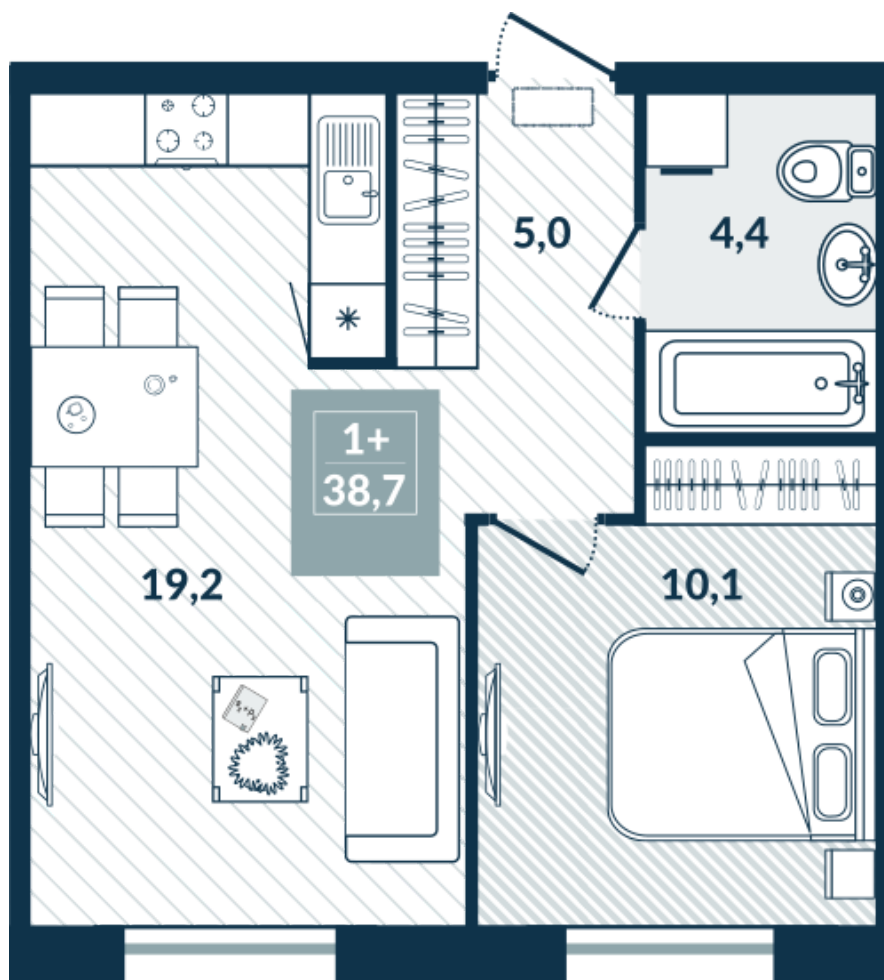

6

этаж

1

спальни

38,7

м<sup>2</sup>

площадь

ТИП: СТАНДАРТ

ОТДЕЛКА: WHITE-WALL

АРТИКУЛ: 2\_6\_05

- УЛУЧШЕННАЯ ЧЕРНОВАЯ ОТДЕЛКА WHITE-WALL
- ВЫСОКИЕ ОКНА
- ГОРИЗОНТАЛЬНАЯ РАЗВОДКА СИСТЕМЫ ОТОПЛЕНИЯ
- ВЫСОТА ПОТОЛКОВ 2,74 М

₽ 3 160 000

Файл сгенерирован 30.08.2019