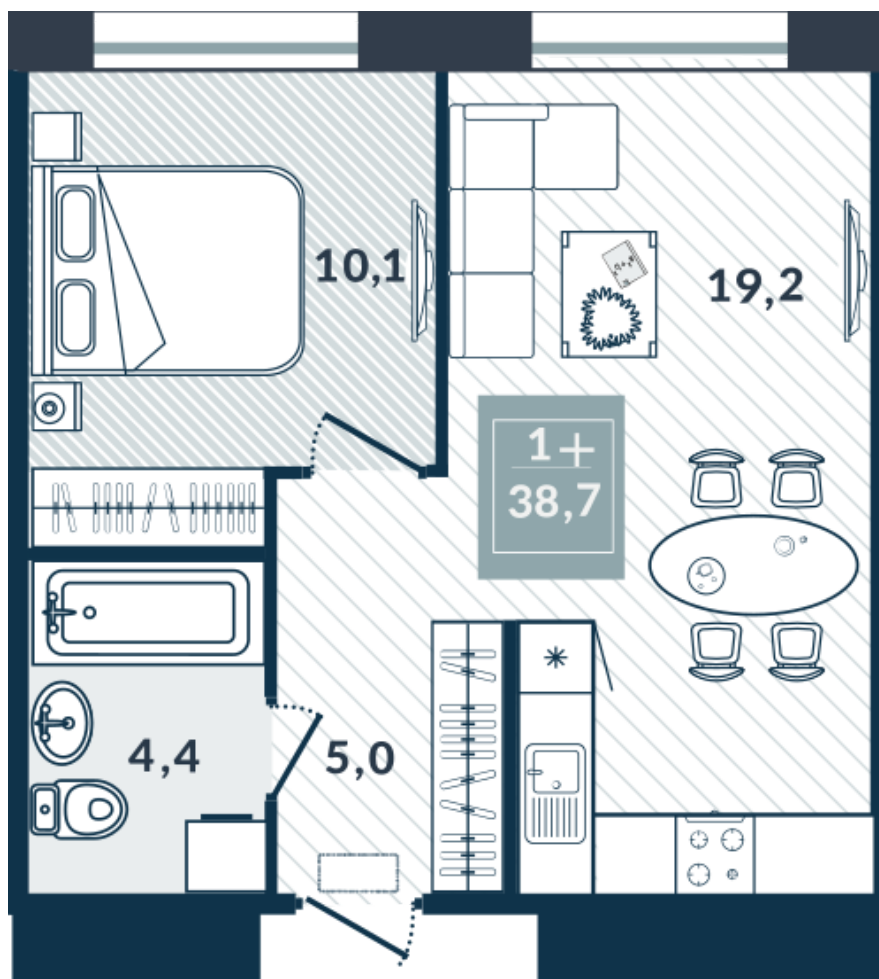

5

этаж

1

спальни

38,7

м²

площадь

ТИП: 1-КОМНАТНАЯ

ОТДЕЛКА: WHITE-WALL

АРТИКУЛ: 1_5_02

- УЛУЧШЕННАЯ ЧЕРНОВАЯ ОТДЕЛКА WHITE-WALL
- ВЫСОКИЕ ОКНА
- ГОРИЗОНТАЛЬНАЯ РАЗВОДКА СИСТЕМЫ ОТОПЛЕНИЯ
- ВДОХНОВЛЯЮЩИЙ ПРОСТОР РЕЧНЫХ ВИДОВ

₽ 3 630 000

Файл сгенерирован 14.02.2020