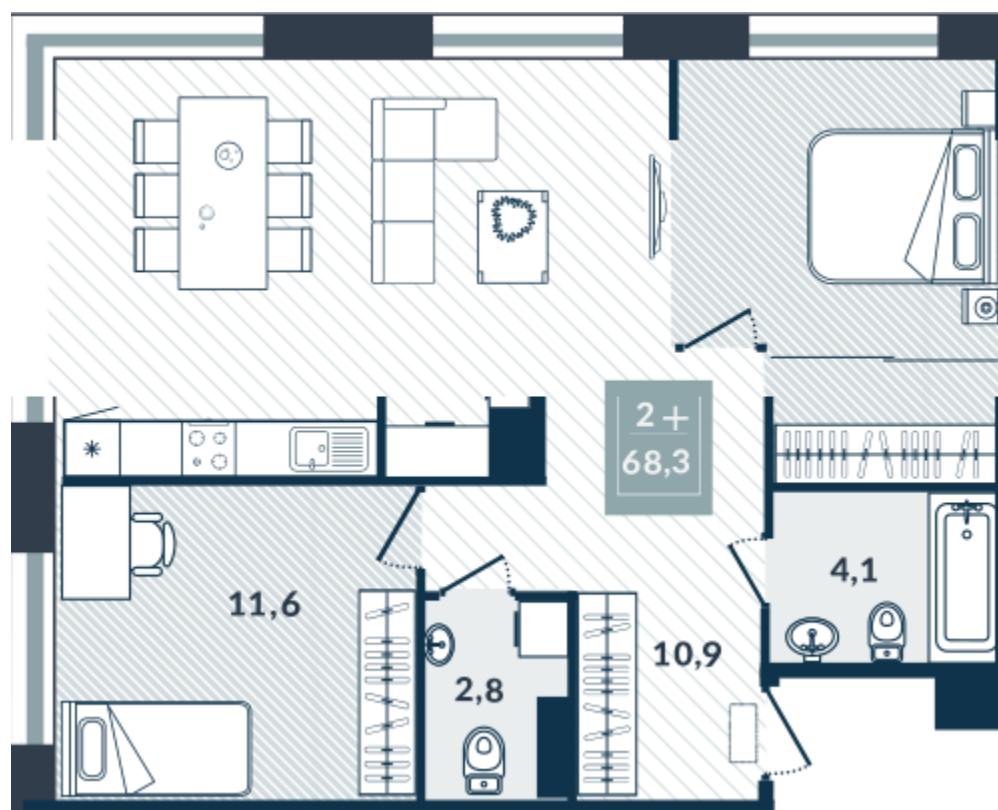

3

этаж

2

спальни

68,3

м<sup>2</sup>

площадь

ТИП: 2-КОМНАТНАЯ

ОТДЕЛКА: WHITE-WALL

АРТИКУЛ: 1\_3\_01

- УЛУЧШЕННАЯ ЧЕРНОВАЯ ОТДЕЛКА WHITE-WALL
- ВЫСОКИЕ ОКНА
- ГОРИЗОНТАЛЬНАЯ РАЗВОДКА СИСТЕМЫ ОТОПЛЕНИЯ
- УГЛОВЫЕ ОКНА
- ОКНО В КУХОННОЙ ЗОНЕ

₽ 5 880 000

Файл сгенерирован 23.01.2020