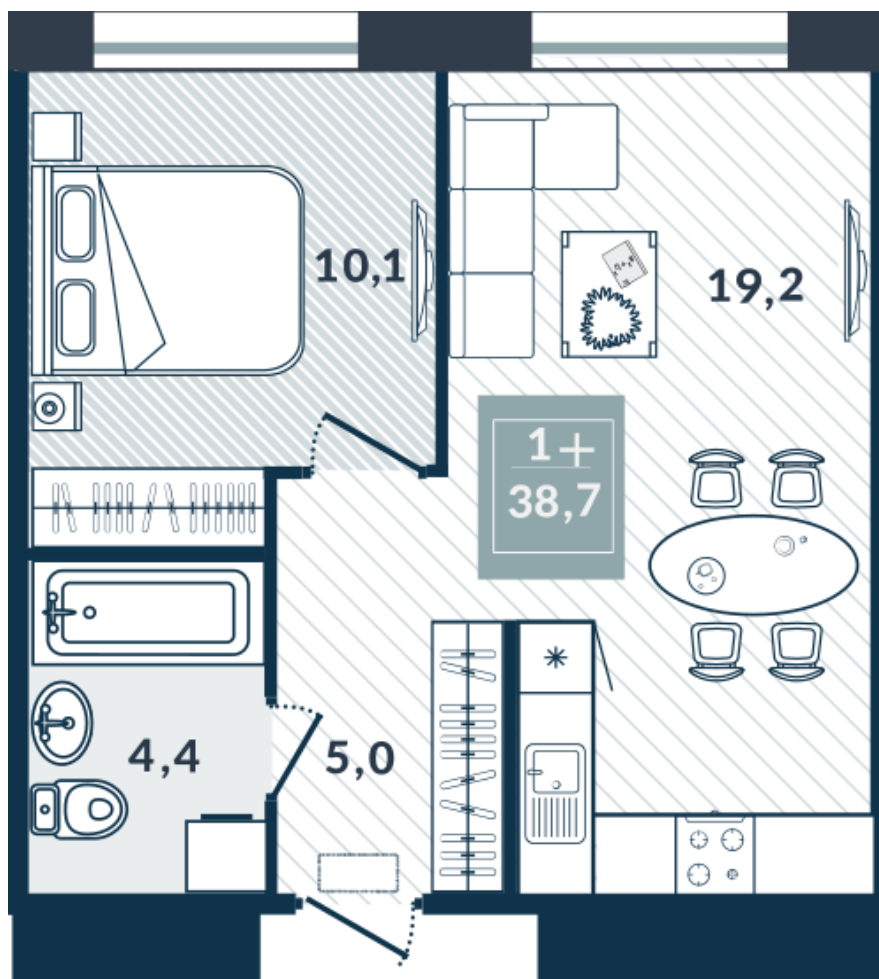

8

этаж

1

спальни

38,7

м²

площадь

ТИП: 1-КОМНАТНАЯ

ОТДЕЛКА: WHITE-WALL

АРТИКУЛ: 1_8_02

- УЛУЧШЕННАЯ ЧЕРНОВАЯ ОТДЕЛКА WHITE-WALL
- ВЫСОКИЕ ОКНА
- ГОРИЗОНТАЛЬНАЯ РАЗВОДКА СИСТЕМЫ ОТОПЛЕНИЯ
- ВЫСОТА ПОТОЛКОВ 2,74 М
- ВДОХНОВЛЯЮЩИЙ ПРОСТОР РЕЧНЫХ ВИДОВ

₽ 3 530 000