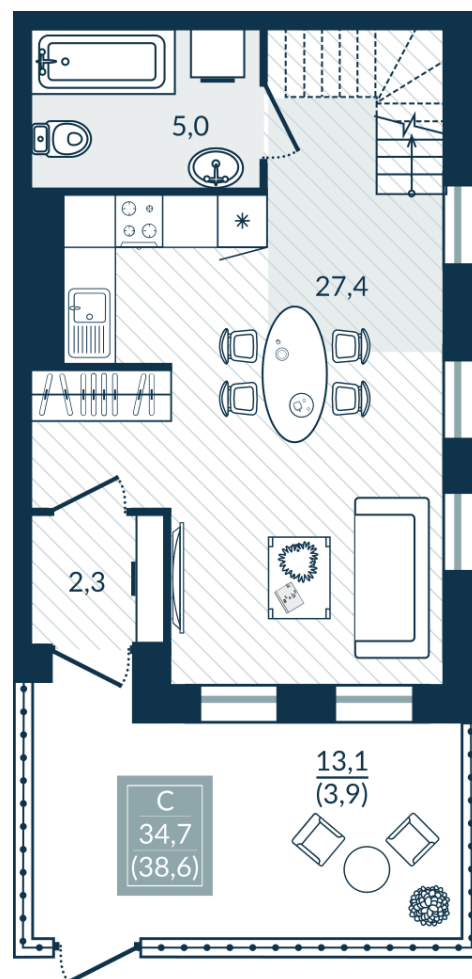

1

этаж

38,6 м²

площадь

ТИП: СТУДИЯ

ОТДЕЛКА: WHITE-WALL

АРТИКУЛ: 1_1_08

- УЛУЧШЕННАЯ ЧЕРНОВАЯ ОТДЕЛКА WHITE-WALL
- ИНДИВИДУАЛЬНЫЙ ВХОД
- ВОЗМОЖНОСТЬ ОРГАНИЗОВАТЬ АНТРЕСОЛЬНЫЙ ЭТАЖ СО ВТОРЫМ СВЕТОМ
- ВЫСОКИЕ ОКНА
- ГОРИЗОНТАЛЬНАЯ РАЗВОДКА СИСТЕМЫ ОТОПЛЕНИЯ