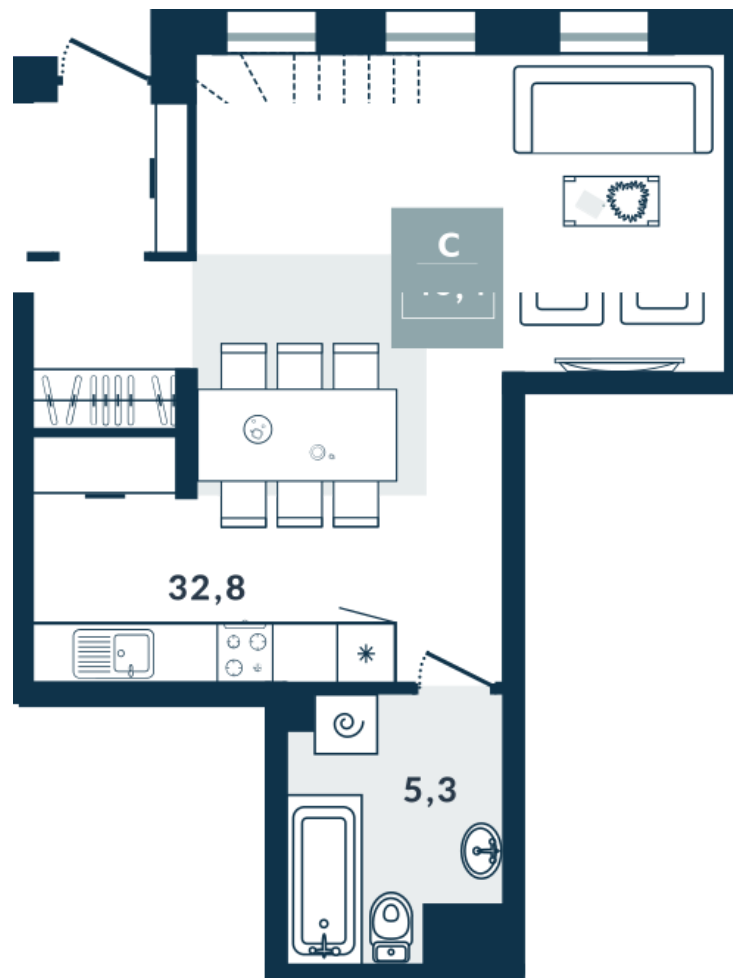

40,4

площадь

м²

ТИП: СТУДИЯ

ОТДЕЛКА: WHITE-WALL

АРТИКУЛ: 1_1_04

- УЛУЧШЕННАЯ ЧЕРНОВАЯ ОТДЕЛКА WHITE-WALL
- ИНДИВИДУАЛЬНЫЙ ВХОД
- ВОЗМОЖНОСТЬ ОРГАНИЗОВАТЬ АНТРЕСОЛЬНЫЙ ЭТАЖ СО ВТОРЫМ СВЕТОМ
- ВЫСОКИЕ ОКНА
- ГОРИЗОНТАЛЬНАЯ РАЗВОДКА СИСТЕМЫ ОТОПЛЕНИЯ
- ВЫСОТА ПОТОЛКОВ 5,4 М