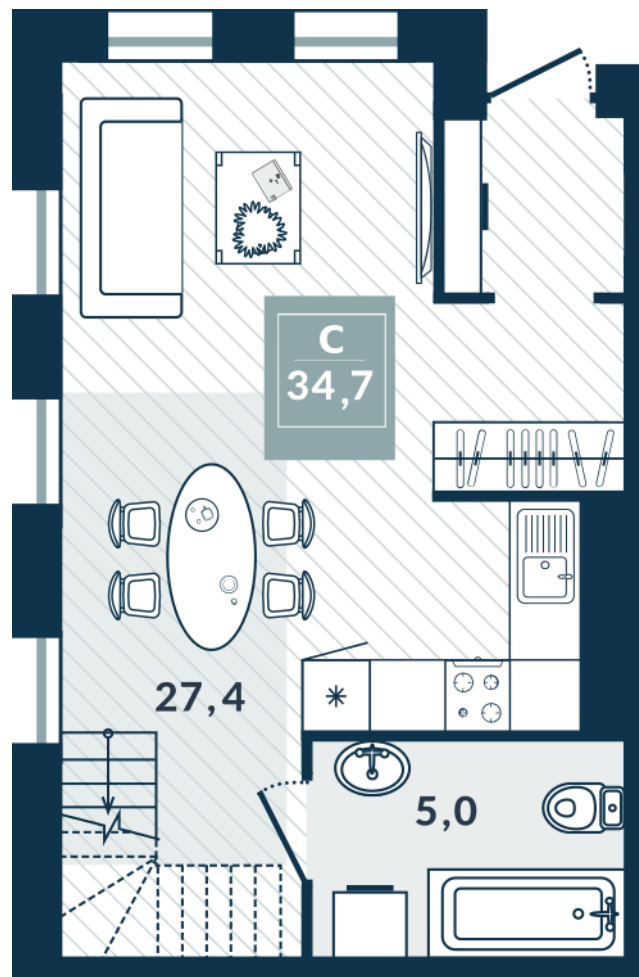

НЬЮ
ТОН

ЖИЛОЙ
КОМПЛЕКС

+7 (3452) 588-160

info@domnewton.ru

г. Тюмень, ул. Пароходская, 4/2

График работы:

Пн-Пт 10:00 - 19:00 Мы всегда на связи +7 (3452) 588-160

В воскресенье работаем по предварительной договоренности

1

этаж

34,7 м²

площадь

ТИП: СТУДИЯ

ОТДЕЛКА: WHITE-WALL

АРТИКУЛ: 1_1_01

- УЛУЧШЕННАЯ ЧЕРНОВАЯ ОТДЕЛКА WHITE-WALL
- ИНДИВИДУАЛЬНЫЙ ВХОД
- ВОЗМОЖНОСТЬ ОРГАНИЗОВАТЬ АНТРЕСОЛЬНЫЙ ЭТАЖ СО ВТОРЫМ СВЕТОМ
- ВЫСОКИЕ ОКНА
- ГОРИЗОНТАЛЬНАЯ РАЗВОДКА СИСТЕМЫ ОТОПЛЕНИЯ
- ВЫСОТА ПОТОЛКОВ 5,4 М

₽ 4 350 000

Файл сгенерирован 14.02.2020